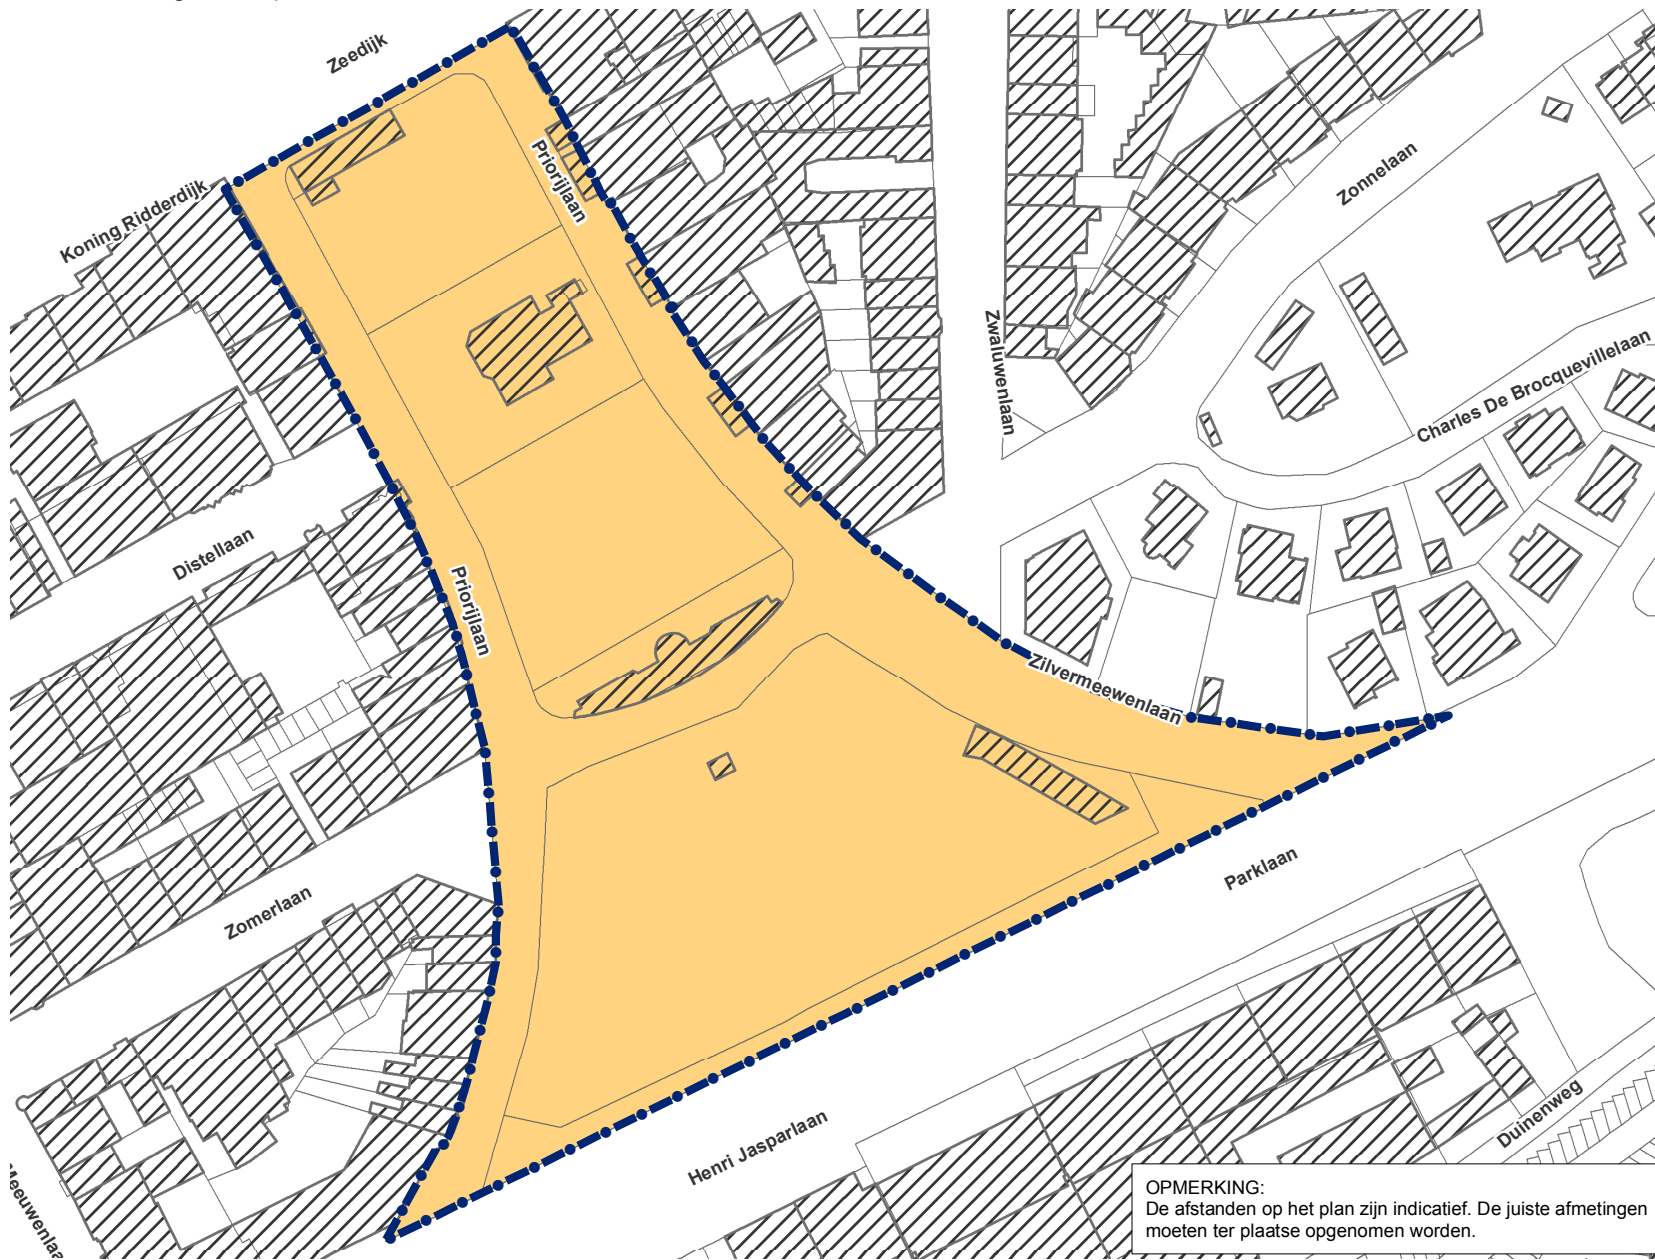

Gemeentelijk RUP 'Rauschenbergplein' te Middelkerke

Verordenend grafisch plan

Legende

-  Perimeter RUP
-  Art. 1: Pleinzone

datum: november 2016

schaal: 1:1.500

0 5 10 20 30 40 50
Meter

OPMERKING:
De afstanden op het plan zijn indicatief. De juiste afmetingen moeten ter plaatse opgenomen worden.