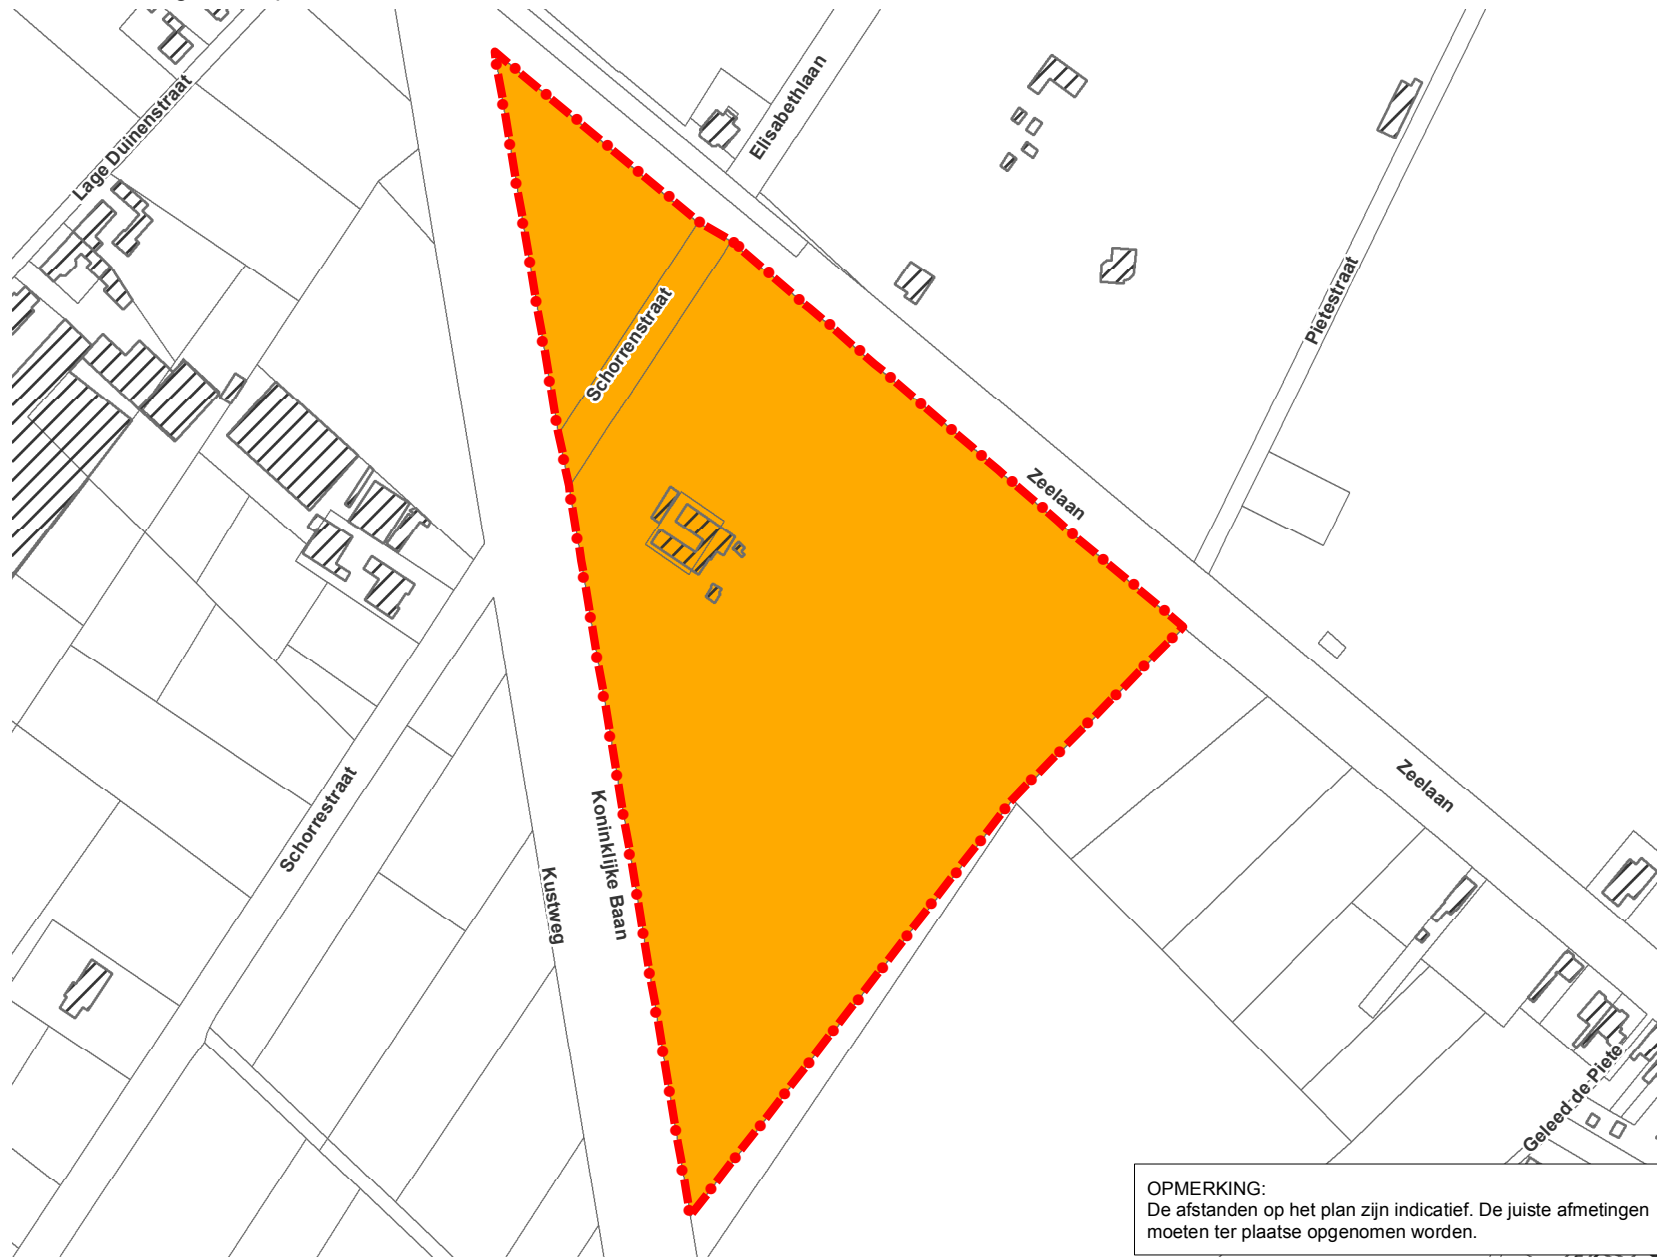

Gemeentelijk RUP nr. 41 'Recreatie Zeelaan' te Middelkerke

Verordenend grafisch plan

Legende

-  Perimeter RUP
-  Art. 1: Zone voor recreatie met overnachtingsmogelijkheden

OPMERKING:
De afstanden op het plan zijn indicatief. De juiste afmetingen moeten ter plaatse opgenomen worden.

datum: maart 2017

schaal: 1:3.000

0 15 30 60 90 120 150
Meter