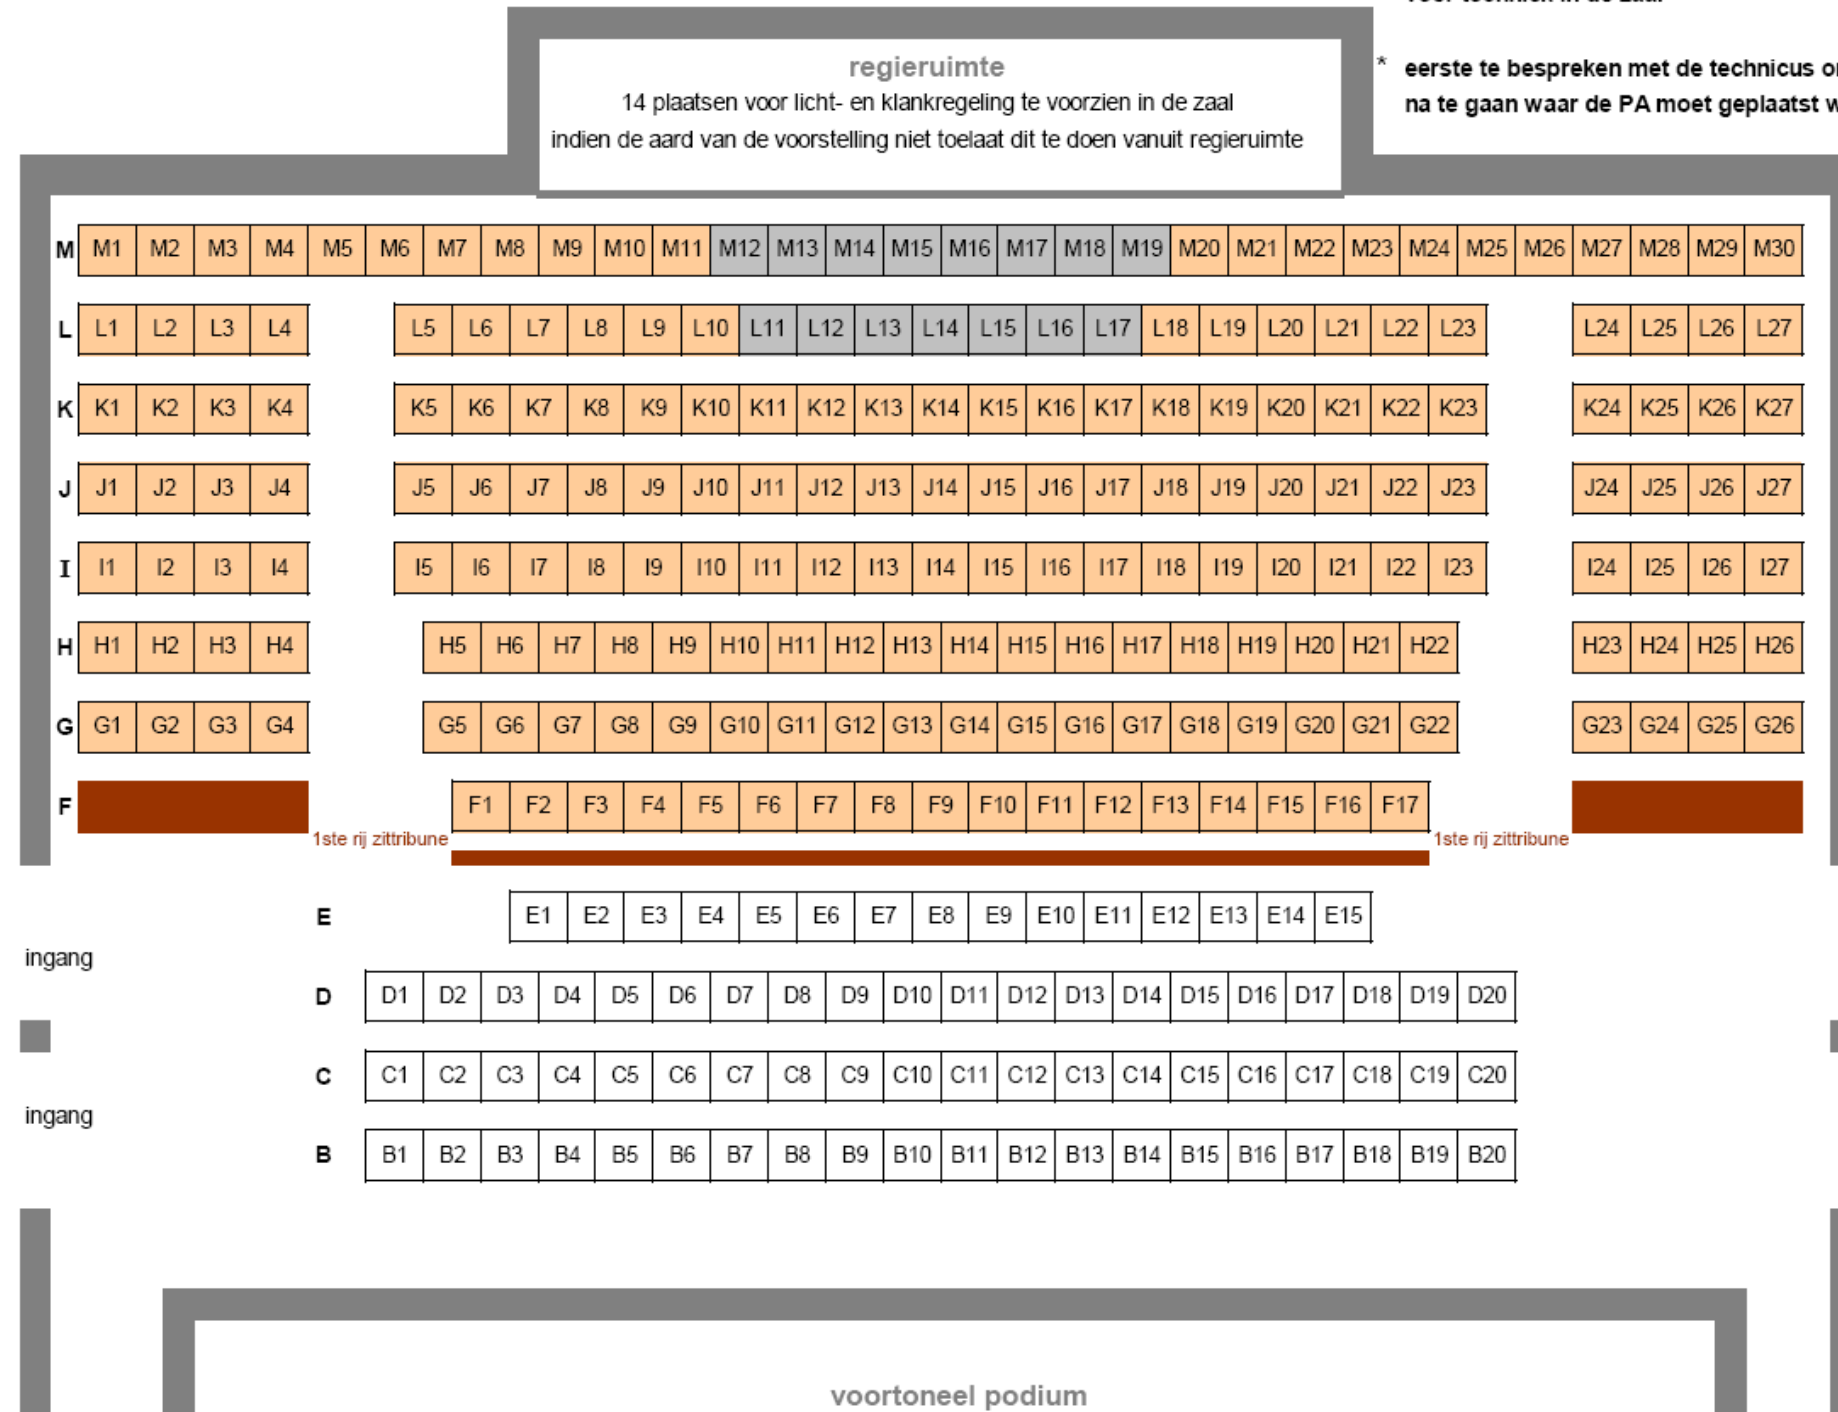

zaalplan cc de Branding Middelkerke

* M12 tot M19 & L11 tot L17 niet verkopen voor techniek in de zaal

* eerste te bespreken met de technicus om na te gaan waar de PA moet geplaatst worden

ingang

ingang